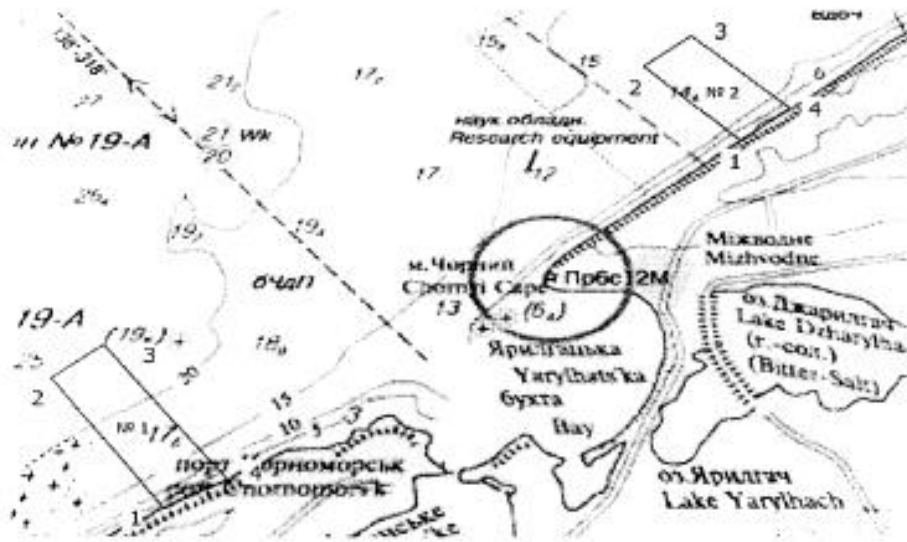

Рыбоводный участок № 1

Близ с. Перевальное участок р. Ангара и р. Кизилкобинка, Симферопольского р-на, площадью 0,1 га. Система координат WGS - 84

Рыбоводный участок № 2

Близ с. Давыдово, участок реки Бештерек, Симферопольского района.

Рыбоводный участок № 3

Близ пгт Межводное, Ярылгачская бухта, Черноморского района,

Рыбоводный участок № 4

Близ пгт Межводное, Ярылгачская бухта, Черноморского района,